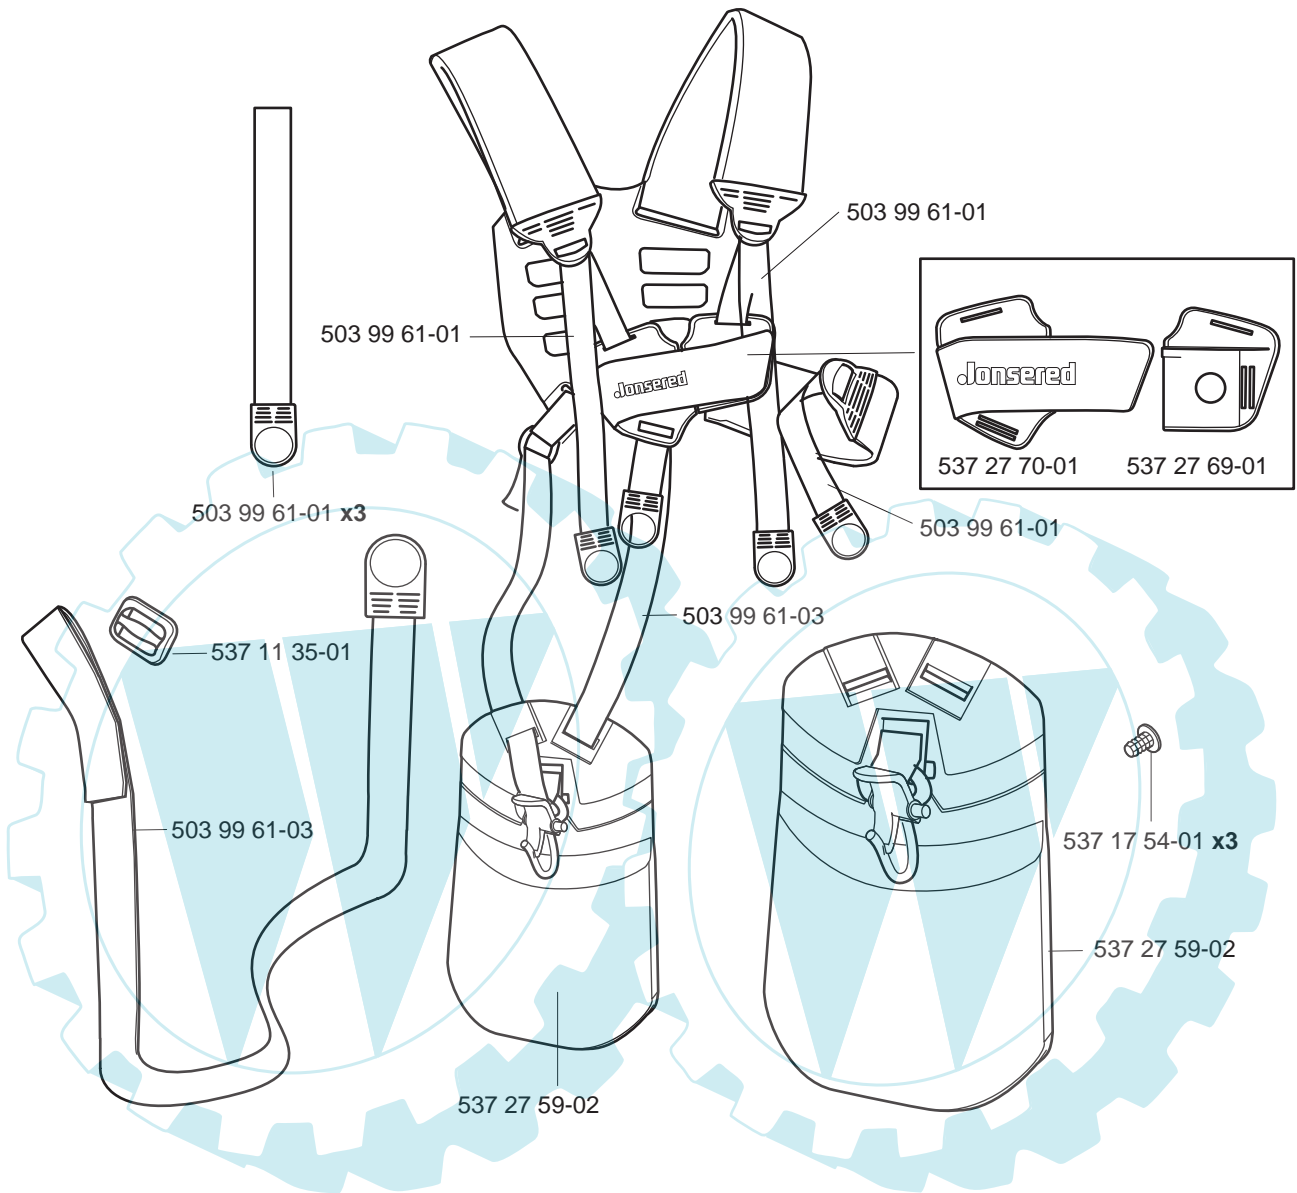

# Harness Vector 2 - 35 Vector 2 - 55

Spare parts  
Ersatzteile  
Pièces détachées  
Reserve onderdelen  
Repuestos  
Reservdelar

compl 537 27 58-01  
US compl 537 27 58-03

compl 502 02 28-01